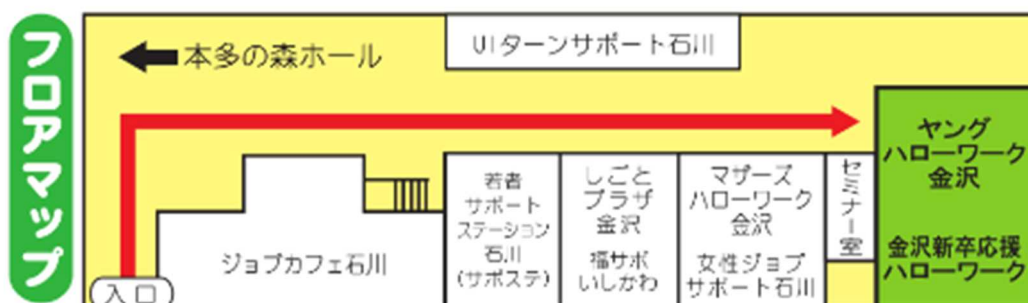

● 震災の影響により採用内定の取消し等を受けた方の相談

(会社から、採用内定を取消すと言われた、しばらく入社は待ってくれと言われた、採用はするがしばらく家で待機していて欲しいと言われたなど。)

などの就職についての相談を受け、希望を伺いながら、事業主への確認、就職支援ナビゲーターによるマンツーマンの就職相談を実施します。

学生等震災特別相談窓口 設置場所

金沢新卒応援ハローワーク

石川県金沢市石引4-17-1 石川県本多の森庁舎1階

Tel076(261)9453

(開庁時間:平日9:00~18:00)

※電話・オンライン(ZOOM)でも相談できます。

オンライン相談については利用方法を御案内しますので、御希望の方は電話にて御連絡ください。

※相談は全国の新卒応援ハローワーク、ハローワークでも受け付けています。
所在地は裏面をご覧ください。

【金沢新卒応援ハローワーク】

【全国の新卒応援ハローワークの所在地はこちら】

<https://www.mhlw.go.jp/stf/seisakunitsuite/bunya/0000184061.html>